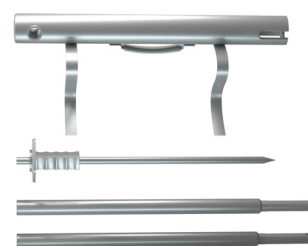

1. Växel 1:50

2. Teleskopsarm

3. Signalborr

4. Adapter till  
alla skruvar

5. Adapter till  
alla plankskruv

6. Handverktyg

7. Förvaringslåda

**STAVREX**